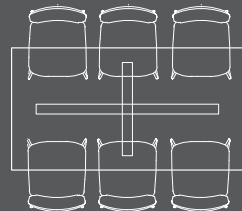

## spinpoot

tafel  
190x100  
spinpoot

tafel  
220x100  
spinpoot

tafel  
250x100  
spinpoot

uitschuiftafel  
220/300x100  
V-poot

## V-poot

ovale tafel  
190x108  
V-poot

ovale tafel  
220x108  
V-poot

ovale tafel  
250x108  
V-poot

bartafel  
130x100  
V-poot

bartafel  
160x100  
V-poot

bartafel  
190x100  
V-poot

ovale bartafel  
160x108  
V-poot

## spinpoot

ovale tafel  
190x108  
spinpoot

ovale tafel  
220x108  
spinpoot

ovale tafel  
250x108  
spinpoot

bartafel  
160x100  
spinpoot

bartafel  
190x100  
spinpoot

ovale bartafel  
160x108  
spinpoot

ovale bartafel  
190x108  
spinpoot