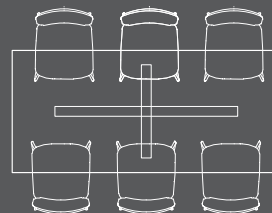

## Kies de tafelpoot

V-poot  
metaal

V-poot  
metaal met  
houtinleg

spinpoot  
metaal

## V-poot

tafel  
140x100  
V-poot

tafel  
160x100  
V-poot

tafel  
190x100  
V-poot

tafel  
220x100  
V-poot

tafel  
250x100  
V-poot

uitschuiftafel  
190/270x100  
V-poot

## spinpoot

tafel  
190x100  
spinpoot

tafel  
220x100  
spinpoot

tafel  
250x100  
spinpoot

uitschuiftafel  
220/300x100  
V-poot

## V-poot

ovale tafel  
190x108  
V-poot

ovale tafel  
220x108  
V-poot

ovale tafel  
250x108  
V-poot

bartafel  
130x100  
V-poot

bartafel  
160x100  
V-poot

bartafel  
190x100  
V-poot

ovale bartafel  
160x108  
V-poot