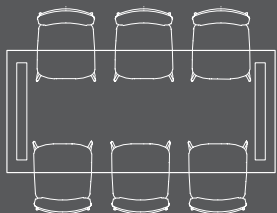

## V-poot

tafel  
140x100  
V-poot

tafel  
160x100  
V-poot

tafel  
190x100  
V-poot

tafel  
220x100  
V-poot

tafel  
250x100  
V-poot

uitschuiftafel  
190/270x100  
V-poot

## spinpoot

tafel  
190x100  
spinpoot

tafel  
220x100  
spinpoot

tafel  
250x100  
spinpoot

uitschuiftafel  
220/300x100  
V-poot

## V-poot

ovale tafel  
190x108  
V-poot

ovale tafel  
220x108  
V-poot

ovale tafel  
250x108  
V-poot

bartafel  
130x100  
V-poot

bartafel  
160x100  
V-poot

bartafel  
190x100  
V-poot

ovale bartafel  
160x108  
V-poot