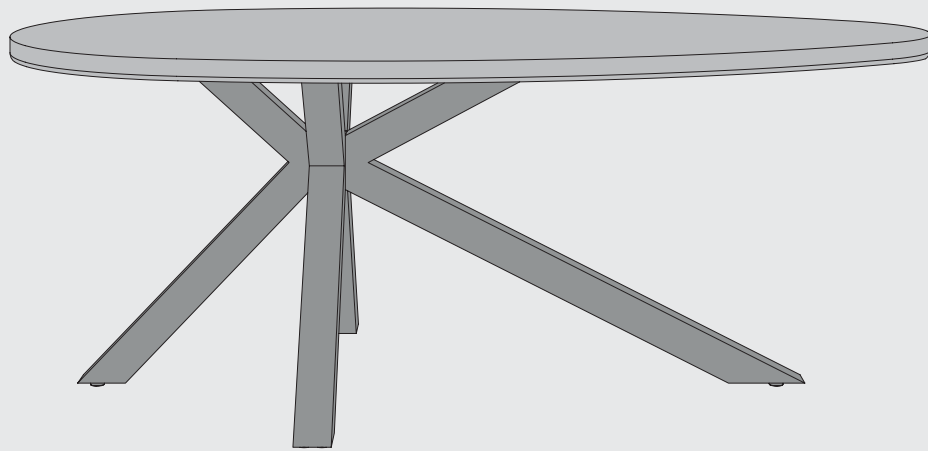

# “COLOMBO”

massief Eiken, railway brown of massief smoked Kikarhout

**Tafel ovaal**  
b200 x d120 x h77 cm  
art: 36200 (Eiken railway brown)  
art: 36203 (smoked Kikarhout)

**Tafel rond**  
b150 x d150 x h77 cm  
art: 38540 (Eiken railway brown)  
art: 38541 (smoked Kikarhout)

**Tafel rond** b130 x d130 x h77 cm  
art: 36202 (Eiken railway brown)  
art: 36204 (smoked Kikarhout)