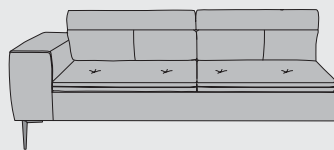

Poot A: h 17 cm
metaal zwart

Poot A: h 17 cm
metaal aluminiumkleur

Poot B: h 17 cm
RVS

Arm A:
b 33 cm

Arm B:
b 25 cm

www.xooon.com

“TALISMAN”

- Standaard met verstelbare hoofdsteunen
- Keuze uit 3 poten: Aluminiumlook, zwart of RVS
- Keuze uit 2 armen
- Keuze met contrastdetail

2,5-Zits
b220 x d103 x h77/95 cm (arm A)
b204 x d103 x h77/95 cm (arm B)
art: 34852

3-Zits
b240 x d103 x h77/95 cm (arm A)
b224 x d103 x h77/95 cm (arm B)
art: 34851

3,5-Zits
b270 x d103 x h77/95 cm (arm A)
b254 x d103 x h77/95 cm (arm B)
art: 34850

2,5-Zits arm links / rechts
b191 x d103 x h77/95 cm (arm A)
b183 x d103 x h77/95 cm (arm B)
art: 34863 (l) / 34862 (r)

3-Zits arm links / rechts
b211 x d103 x h77/95 cm (arm A)
b203 x d103 x h77/95 cm (arm B)
art: 34861 (l) / 34860 (r)

3,5-Zits arm links / rechts
b241 x d103 x h77/95 cm (arm A)
b233 x d103 x h77/95 cm (arm B)
art: 34859 (l) / 34858 (r)

Longchair links / rechts
b109 x d163 x h77/95 cm (arm A)
b101 x d163 x h77/95 cm (arm B)
art: 34857 (l) / 34856 (r)