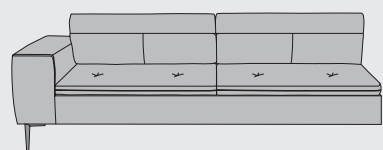

Poot A: h 17 cm
metaal zwart

Poot A: h 17 cm
metaal aluminiumkleur

Poot B: h 17 cm
RVS

Arm A:
b 33 cm

Arm B:
b 25 cm

www.xooon.com

“TALISMAN”

- Standaard met verstelbare hoofdsteunen
- Keuze uit 3 poten: Aluminiumlook, zwart of RVS
- Keuze uit 2 armen
- Keuze met contrastdetail

2,5-Zits
b220 x d103 x h77/95 cm (arm A)
b204 x d103 x h77/95 cm (arm B)
art: 34852

3-Zits
b240 x d103 x h77/95 cm (arm A)
b224 x d103 x h77/95 cm (arm B)
art: 34851

3,5-Zits
b270 x d103 x h77/95 cm (arm A)
b254 x d103 x h77/95 cm (arm B)
art: 34850

2,5-Zits arm links / rechts
b191 x d103 x h77/95 cm (arm A)
b183 x d103 x h77/95 cm (arm B)
art: 34863 (l) / 34862 (r)

3-Zits arm links / rechts
b211 x d103 x h77/95 cm (arm A)
b203 x d103 x h77/95 cm (arm B)
art: 34861 (l) / 34860 (r)

3,5-Zits arm links / rechts
b241 x d103 x h77/95 cm (arm A)
b233 x d103 x h77/95 cm (arm B)
art: 34859 (l) / 34858 (r)

Longchair links / rechts
b109 x d163 x h77/95 cm (arm A)
b101 x d163 x h77/95 cm (arm B)
art: 34857 (l) / 34856 (r)