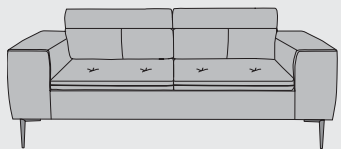

Poot A: h 17 cm
metaal zwart

Poot A: h 17 cm
metaal aluminiumkleur

Poot B: h 17 cm
RVS

Arm A:
b 33 cm

Arm B:
b 25 cm

www.xooon.com

“TALISMAN”

- Standaard met verstelbare hoofdsteunen
- Keuze uit 3 poten: Aluminiumlook, zwart of RVS
- Keuze uit 2 armen
- Keuze met contrastdetail

2,5-Zits
b220 x d103 x h77/95 cm (arm A)
b204 x d103 x h77/95 cm (arm B)
art: 34852

3-Zits
b240 x d103 x h77/95 cm (arm A)
b224 x d103 x h77/95 cm (arm B)
art: 34851

3,5-Zits
b270 x d103 x h77/95 cm (arm A)
b254 x d103 x h77/95 cm (arm B)
art: 34850

2,5-Zits arm links / rechts
b191 x d103 x h77/95 cm (arm A)
b183 x d103 x h77/95 cm (arm B)
art: 34863 (l) / 34862 (r)

3-Zits arm links / rechts
b211 x d103 x h77/95 cm (arm A)
b203 x d103 x h77/95 cm (arm B)
art: 34861 (l) / 34860 (r)

3,5-Zits arm links / rechts
b241 x d103 x h77/95 cm (arm A)
b233 x d103 x h77/95 cm (arm B)
art: 34859 (l) / 34858 (r)

Longchair links / rechts
b109 x d163 x h77/95 cm (arm A)
b101 x d163 x h77/95 cm (arm B)
art: 34857 (l) / 34856 (r)