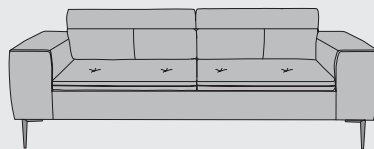

Poot A: h 17 cm
metaal zwart

Poot A: h 17 cm
metaal aluminiumkleur

Poot B: h 17 cm
RVS

Arm A:
b 33 cm

Arm B:
b 25 cm

www.xooon.com

“TALISMAN”

- Standaard met verstelbare hoofdsteunen
- Keuze uit 3 poten: Aluminiumlook, zwart of RVS
- Keuze uit 2 armen
- Keuze met contrastdetail

2,5-Zits
b220 x d103 x h77/95 cm (arm A)
b204 x d103 x h77/95 cm (arm B)
art: 34852

3-Zits
b240 x d103 x h77/95 cm (arm A)
b224 x d103 x h77/95 cm (arm B)
art: 34851

3,5-Zits
b270 x d103 x h77/95 cm (arm A)
b254 x d103 x h77/95 cm (arm B)
art: 34850

2,5-Zits arm links / rechts
b191 x d103 x h77/95 cm (arm A)
b183 x d103 x h77/95 cm (arm B)
art: 34863 (l) / 34862 (r)

3-Zits arm links / rechts
b211 x d103 x h77/95 cm (arm A)
b203 x d103 x h77/95 cm (arm B)
art: 34861 (l) / 34860 (r)

3,5-Zits arm links / rechts
b241 x d103 x h77/95 cm (arm A)
b233 x d103 x h77/95 cm (arm B)
art: 34859 (l) / 34858 (r)

Longchair links / rechts
b109 x d163 x h77/95 cm (arm A)
b101 x d163 x h77/95 cm (arm B)
art: 34857 (l) / 34856 (r)