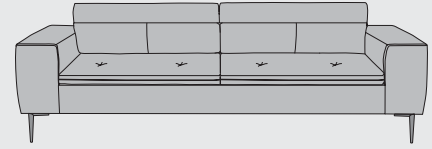

Poot A: h 17 cm
metaal zwart

Poot A: h 17 cm
metaal aluminiumkleur

Poot B: h 17 cm
RVS

Arm A:
b 33 cm

Arm B:
b 25 cm

www.xooon.com

“TALISMAN”

- Standaard met verstelbare hoofdsteunen
- Keuze uit 3 poten: Aluminiumlook, zwart of RVS
- Keuze uit 2 armen
- Keuze met contrastdetail

2,5-Zits
b220 x d103 x h77/95 cm (arm A)
b204 x d103 x h77/95 cm (arm B)
art: 34852

3-Zits
b240 x d103 x h77/95 cm (arm A)
b224 x d103 x h77/95 cm (arm B)
art: 34851

3,5-Zits
b270 x d103 x h77/95 cm (arm A)
b254 x d103 x h77/95 cm (arm B)
art: 34850

2,5-Zits arm links / rechts
b191 x d103 x h77/95 cm (arm A)
b183 x d103 x h77/95 cm (arm B)
art: 34863 (l) / 34862 (r)

3-Zits arm links / rechts
b211 x d103 x h77/95 cm (arm A)
b203 x d103 x h77/95 cm (arm B)
art: 34861 (l) / 34860 (r)

3,5-Zits arm links / rechts
b241 x d103 x h77/95 cm (arm A)
b233 x d103 x h77/95 cm (arm B)
art: 34859 (l) / 34858 (r)

Longchair links / rechts
b109 x d163 x h77/95 cm (arm A)
b101 x d163 x h77/95 cm (arm B)
art: 34857 (l) / 34856 (r)