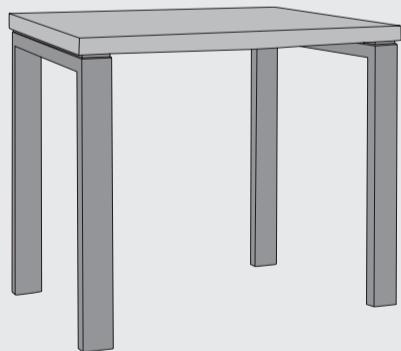

# “TORO”

- Industriële uitstraling
- Bovenblad beton in kleur: "Charcoal" of grijs
- Frame in metal vintage black
- Bij de tafels 190, 220 en 250 cm zijn de poten in 2 posities te monteren

**Hoektafel op wielen**  
L50 x b50 x h36 cm  
art: 30046

**Salontafel op wielen**  
L120 x b60 x h23 cm  
art: 30040

**Bartafel**  
L130 x b90 x h92 cm  
art: 30045

**Eetkamertafel**  
L130 x b90 x h77 cm  
art: 30108

**Bartafel**  
L160 x b90 x h92 cm  
art: 30105

**Eetkamertafel**  
L160 x b90 x h77 cm  
art: 30043

L190 x b90 x h92 cm art: 30106    L220 x b90 x h92 cm art: 30107    L250 x b90 x h92 cm art: 30048

L190 x b90 x h77 cm art: 30042    L220 x b90 x h77 cm art: 30044    L250 x b90 x h77 cm art: 30047