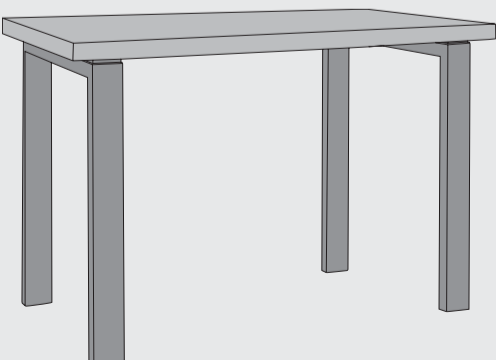

# “TORO”

- Industriële uitstraling
- Bovenblad beton in kleur: "Charcoal" of grijs
- Frame in metal vintage black
- Bij de tafels 190, 220 en 250 cm zijn de poten in 2 posities te monteren

**Hoektafel op wielen**  
L50 x b50 x h36 cm  
art: 30046

**Salontafel op wielen**  
L120 x b60 x h23 cm  
art: 30040

**Bartafel**  
L130 x b90 x h92 cm  
art: 30045

**Eetkamertafel**  
L130 x b90 x h77 cm  
art: 30108

**Bartafel**  
L160 x b90 x h92 cm  
art: 30105

**Eetkamertafel**  
L160 x b90 x h77 cm  
art: 30043

L190 x b90 x h92 cm art: 30106    L220 x b90 x h92 cm art: 30107    L250 x b90 x h92 cm art: 30048

L190 x b90 x h77 cm art: 30042    L220 x b90 x h77 cm art: 30044    L250 x b90 x h77 cm art: 30047