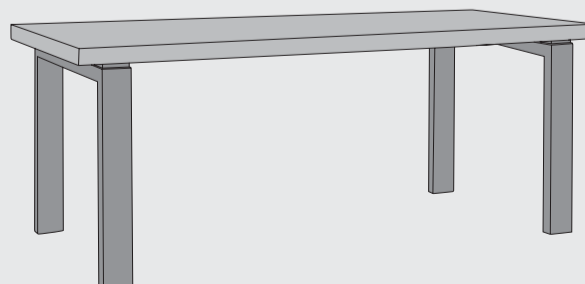

# “TORO”

- Industriële uitstraling
- Bovenblad beton in kleur: "Charcoal" of grijs
- Frame in metal vintage black
- Bij de tafels 190, 220 en 250 cm zijn de poten in 2 posities te monteren

**Hoektafel op wielen**  
L50 x b50 x h36 cm  
art: 30046

**Salontafel op wielen**  
L120 x b60 x h23 cm  
art: 30040

**Bartafel**  
L130 x b90 x h92 cm  
art: 30045

**Eetkamertafel**  
L130 x b90 x h77 cm  
art: 30108

**Bartafel**  
L160 x b90 x h92 cm  
art: 30105

**Eetkamertafel**  
L160 x b90 x h77 cm  
art: 30043

L190 x b90 x h92 cm art: 30106    L220 x b90 x h92 cm art: 30107    L250 x b90 x h92 cm art: 30048

L190 x b90 x h77 cm art: 30042    L220 x b90 x h77 cm art: 30044    L250 x b90 x h77 cm art: 30047